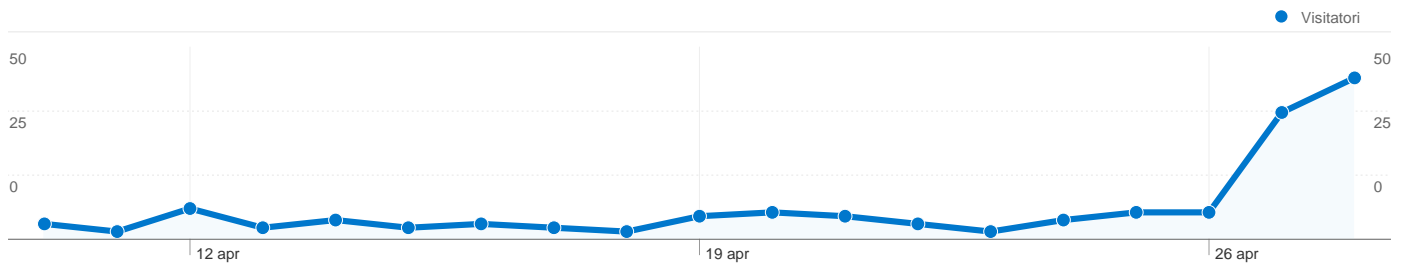

Uso del sito

167 Visite

44,91% Frequenza di rimbalzo

679 Visualizzazioni di pagina

00:03:12 Tempo medio sul sito

4,07 Pagine/Visita

74,25% % visite nuove

Panoramica visitatori

Visitatori
136

Overlay mappa

Panoramica sulle sorgenti di traffico

- Motori di ricerca
59,00 (35,33%)
- Traffico diretto
58,00 (34,73%)
- Siti di riferimento
50,00 (29,94%)

Panoramica dei contenuti

Pagine	Visualizzazioni di pagina	% visualizzazioni di pagina
/wiki/Pagina_principale	154	22,68%
/wiki/CorsoBase	111	16,35%
/wiki/Cosa_facciamo	68	10,01%
/wiki/Associazione	43	6,33%
/wiki/Trashware	35	5,15%

136 persone hanno visitato questo sito

 167 Visite

 136 Visitatori unici assoluti

 679 Visualizzazioni di pagina

 4,07 Media visualizzazioni di pagina

 00:03:12 Tempo sul sito

 44,91% Frequenza di rimbalzo

 74,25% Visite nuove