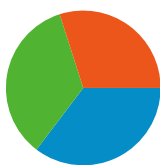

Uso del sito

167 Visite

44,91% Frequenza di rimbalzo

679 Visualizzazioni di pagina

00:03:12 Tempo medio sul sito

4,07 Pagine/Visita

74,25% % visite nuove

Panoramica visitatori

Visitatori
136

Overlay mappa

Panoramica sulle sorgenti di traffico

- Motori di ricerca
59,00 (35,33%)
- Traffico diretto
58,00 (34,73%)
- Siti di riferimento
50,00 (29,94%)

Panoramica dei contenuti

Pagine	Visualizzazioni di pagina	% visualizzazioni di pagina
/wiki/Pagina_principale	154	22,68%
/wiki/CorsoBase	111	16,35%
/wiki/Cosa_facciamo	68	10,01%
/wiki/Associazione	43	6,33%
/wiki/Trashware	35	5,15%

136 persone hanno visitato questo sito

 167 Visite

 136 Visitatori unici assoluti

 679 Visualizzazioni di pagina

 4,07 Media visualizzazioni di pagina

 00:03:12 Tempo sul sito

 44,91% Frequenza di rimbalzo

 74,25% Visite nuove