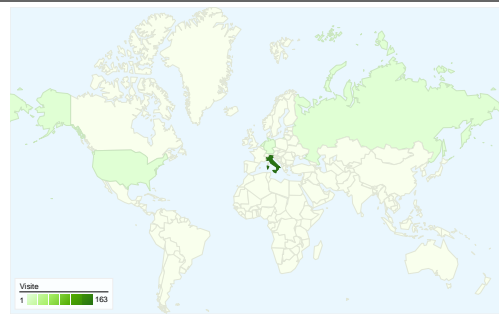

Uso del sito

167 Visite

44,91% Frequenza di rimbalzo

679 Visualizzazioni di pagina

00:03:12 Tempo medio sul sito

4,07 Pagine/Visita

74,25% % visite nuove

Panoramica visitatori

Visitatori
136

Overlay mappa

Panoramica sulle sorgenti di traffico

- Motori di ricerca
59,00 (35,33%)
- Traffico diretto
58,00 (34,73%)
- Siti di riferimento
50,00 (29,94%)

Panoramica dei contenuti

Pagine	Visualizzazioni di pagina	% visualizzazioni di pagina
/wiki/Pagina_principale	154	22,68%
/wiki/CorsoBase	111	16,35%
/wiki/Cosa_facciamo	68	10,01%
/wiki/Associazione	43	6,33%
/wiki/Trashware	35	5,15%

136 persone hanno visitato questo sito

 167 Visite

 136 Visitatori unici assoluti

 679 Visualizzazioni di pagina

 4,07 Media visualizzazioni di pagina

 00:03:12 Tempo sul sito

 44,91% Frequenza di rimbalzo

 74,25% Visite nuove

Principali sorgenti di traffico

Sorgenti	Visite	% visite
(direct) ((none))	58	34,73%
google (organic)	58	34,73%
loschermo.it (referral)	34	20,36%
hwupgrade.it (referral)	4	2,40%
toscana.linux.it (referral)	4	2,40%