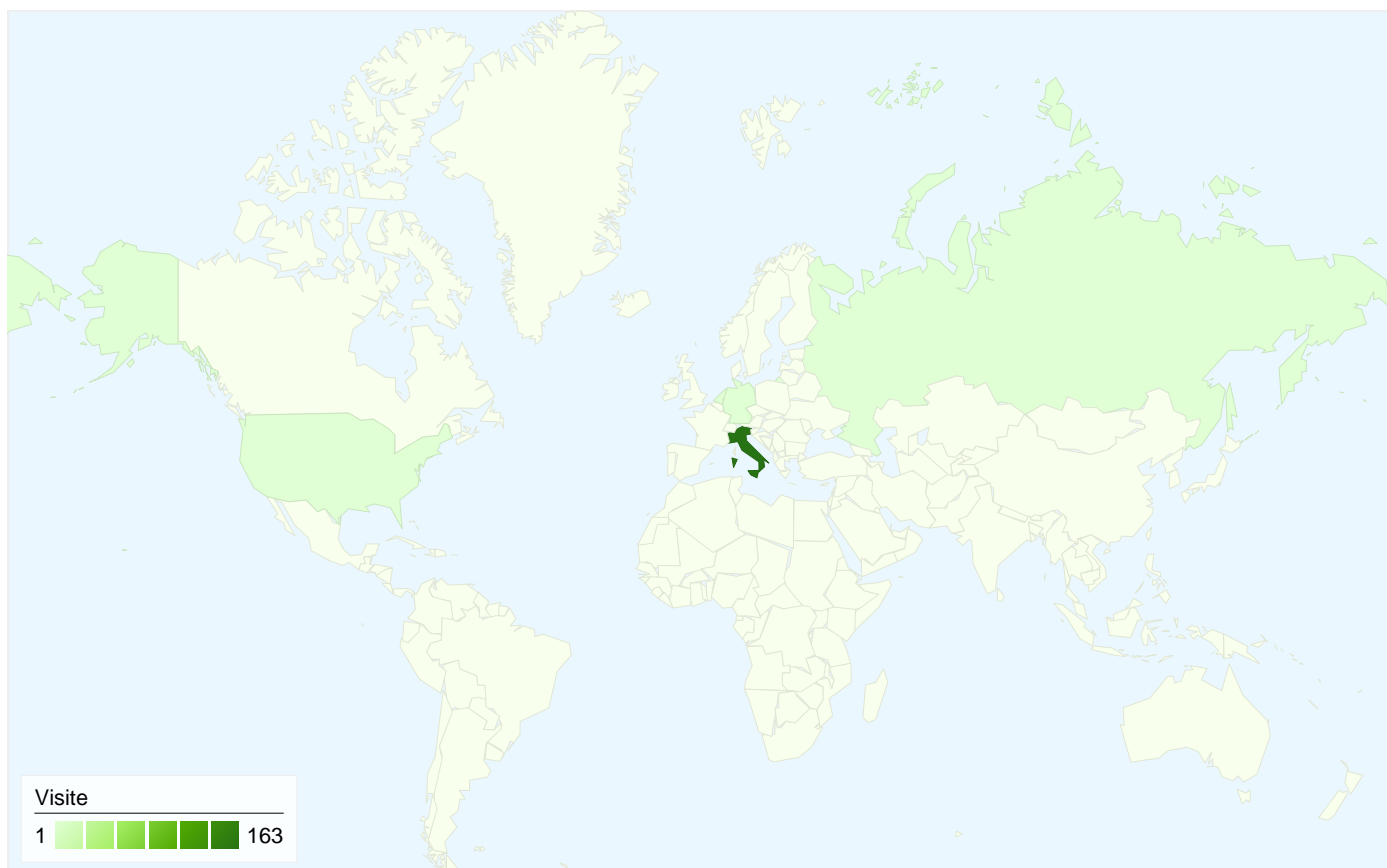

167 visite provenienti da 5 Paesi/zone

Uso del sito

Paese/zona	Visite	Pagine/Visita	Tempo medio sul sito	% visite nuove	Frequenza di rimbalzo
Visite 167 % del totale del sito: 100,00%	Pagine/Visita 4,07 Media sito: 4,07 (0,00%)	Tempo medio sul sito 00:03:12 Media sito: 00:03:12 (0,00%)	% visite nuove 74,25% Media sito: 74,25% (0,00%)	Frequenza di rimbalzo 44,91% Media sito: 44,91% (0,00%)	
Italy	163	4,13	00:03:14	73,62%	44,17%
Netherlands	1	3,00	00:06:19	100,00%	0,00%
Germany	1	1,00	00:00:00	100,00%	100,00%
United States	1	1,00	00:00:00	100,00%	100,00%
Russia	1	1,00	00:00:00	100,00%	100,00%