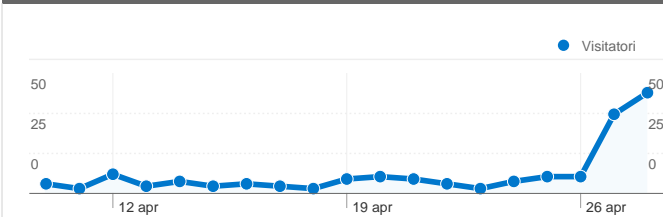

Uso del sito

167 Visite

44,91% Frequenza di rimbalzo

679 Visualizzazioni di pagina

00:03:12 Tempo medio sul sito

4,07 Pagine/Visita

74,25% % visite nuove

Panoramica visitatori

Visitatori
136

Overlay mappa

Panoramica sulle sorgenti di traffico

- Motori di ricerca
59,00 (35,33%)
- Traffico diretto
58,00 (34,73%)
- Siti di riferimento
50,00 (29,94%)

Panoramica dei contenuti

Pagine	Visualizzazioni di pagina	% visualizzazioni di pagina
/wiki/Pagina_principale	154	22,68%
/wiki/CorsoBase	111	16,35%
/wiki/Cosa_facciamo	68	10,01%
/wiki/Associazione	43	6,33%
/wiki/Trashware	35	5,15%

136 persone hanno visitato questo sito

 167 Visite

 136 Visitatori unici assoluti

 679 Visualizzazioni di pagina

 4,07 Media visualizzazioni di pagina

 00:03:12 Tempo sul sito

 44,91% Frequenza di rimbalzo

 74,25% Visite nuove

Complessivamente, le pagine di questo sito sono state visualizzate 679 volte

 **679** Visualizzazioni di pagina

 **483** Visualizzazioni uniche

 **44,91%** Frequenza di rimbalzo

Contenuti più visualizzati