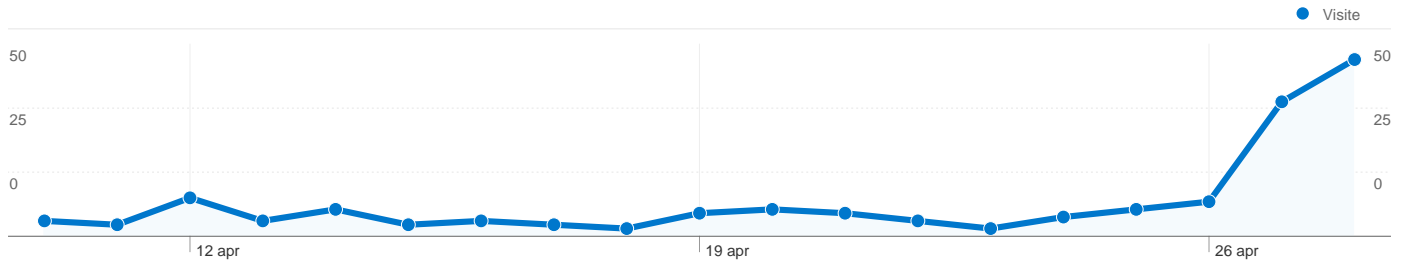

Tutte le sorgenti di traffico hanno generato complessivamente 167 visite

34,73% Traffico diretto

29,94% Siti di riferimento

35,33% Motori di ricerca

- **Motori di ricerca**
  59,00 (35,33%)
- **Traffico diretto**
  58,00 (34,73%)
- **Siti di riferimento**
  50,00 (29,94%)

Principali sorgenti di traffico

Sorgenti	Visite	% visite
(direct) ((none))	58	34,73%
google (organic)	58	34,73%
loschermo.it (referral)	34	20,36%
hwupgrade.it (referral)	4	2,40%
toscana.linux.it (referral)	4	2,40%

Parole chiave	Visite	% visite
lucalug	22	37,29%
trashware	14	23,73%
lug lucca	4	6,78%
associazione lucalug	2	3,39%
errore durante la lettura delle	2	3,39%