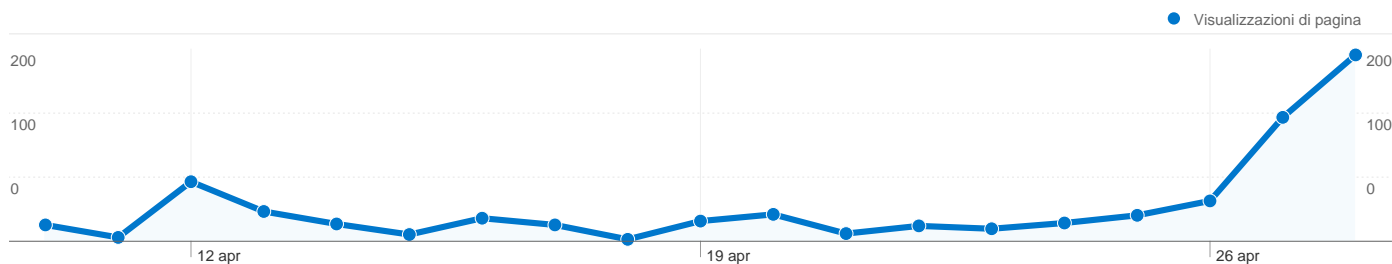

Complessivamente, le pagine di questo sito sono state visualizzate 679 volte

679 Visualizzazioni di pagina

483 Visualizzazioni uniche

44,91% Frequenza di rimbalzo

Contenuti più visualizzati

Pagine	Visualizzazioni di pagina	% visualizzazioni di pagina
/wiki/Pagina_principale	154	22,68%
/wiki/CorsoBase	111	16,35%
/wiki/Cosa_facciamo	68	10,01%
/wiki/Associazione	43	6,33%
/wiki/Trashware	35	5,15%